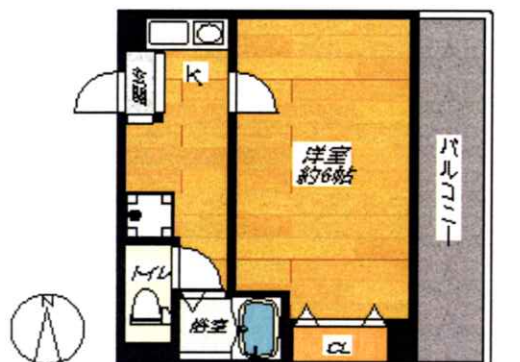

# 天満プライム

大阪市北区天満3丁目

地下鉄谷町線『南森町駅』より徒歩5分

キッチン

洋室

バス

エントランス

トイレ

1号室タイプ 18.49㎡

2・3・4・5号室タイプ 約20㎡

構造	鉄筋コンクリート造 8階建
面積	1号タイプ18.49㎡ 2号タイプ20.10㎡ 3号タイプタイプ20.48㎡ 4号タイプ20.26㎡ 5号タイプ20.04㎡
築年数	平成13年
間取り	1K
総戸数	36戸

1号タイプ 2～6号タイプ  
70,000円～ 72,000円～