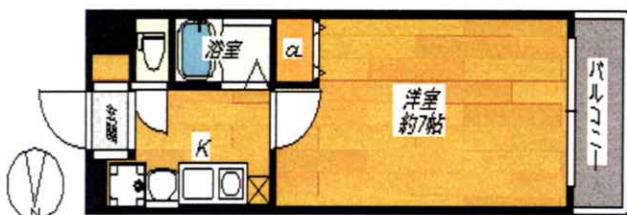

# 天満プライム

大阪市北区天満3丁目

地下鉄谷町線『南森町駅』より徒歩5分

キッチン

洋室

バス

エントランス

トイレ

1号室タイプ 18.49㎡

2・3・4・5号室タイプ 約20㎡

構造	鉄筋コンクリート造 8階建
面積	1号タイプ18.49㎡ 2号タイプ20.10㎡ 3号タイプタイプ20.48㎡ 4号タイプ20.26㎡ 5号タイプ20.04㎡
築年数	平成13年
間取り	1K
総戸数	36戸

1号タイプ 2～6号タイプ  
70,000円～ 72,000円～