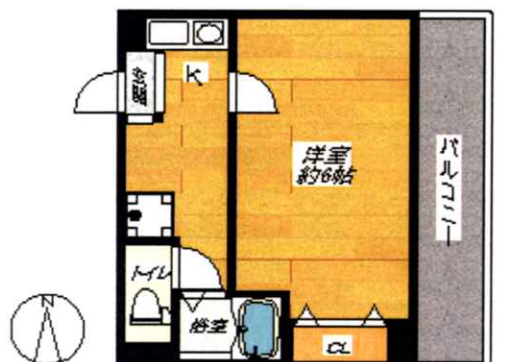

天満プライム

大阪市北区天満3丁目

地下鉄谷町線『南森町駅』より徒歩5分

キッチン

洋室

バス

エントランス

トイレ

1号室タイプ 18.49㎡

2・3・4・5号室タイプ 約20㎡

構造	鉄筋コンクリート造 8階建
面積	1号タイプ18.49㎡ 2号タイプ20.10㎡ 3号タイプタイプ20.48㎡ 4号タイプ20.26㎡ 5号タイプ20.04㎡
築年数	平成13年
間取り	1K
総戸数	36戸

1号タイプ 2～6号タイプ
70,000円～ 72,000円～

設備

- オートロック
- エレベーター
- 宅配Box
- エアコン
- フローリング
- CATV・光ファイバー対応(Bフレッツ光プレミアム)
⇒別途費用がかかります
- バス・トイレセパレート
- クローゼット
- ウォシュレット
- 洗面化粧台