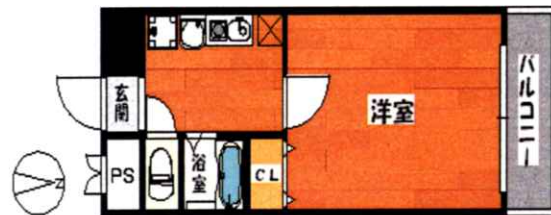

# 新梅田プライム

大阪市北区大淀中1丁目

JR環状線『福島駅』より徒歩8分

駐輪場

室内

バス

トイレ

キッチン・洗面化粧台

1・2・3号室タイプ 反転タイプ有り  
23.2㎡

5号室タイプ 22.71㎡

構造	鉄筋コンクリート造 9階建
面積	1~3号タイプ23.20㎡ 5号タイプ22.71㎡
築年数	平成13年
間取り	1K
総戸数	33戸

1号タイプ

2~6号タイプ

70,000円~

72,000円~