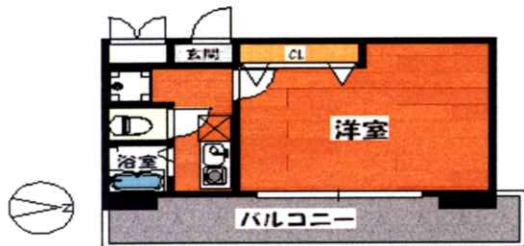

# 新梅田プライム

大阪市北区大淀中1丁目

JR環状線『福島駅』より徒歩8分

駐輪場

室内

バス

トイレ

キッチン・洗面化粧台

1・2・3号室タイプ 反転タイプ有り  
23.2㎡

5号室タイプ 22.71㎡

構造	鉄筋コンクリート造 9階建
面積	1~3号タイプ23.20㎡ 5号タイプ22.71㎡
築年数	平成13年
間取り	1K
総戸数	33戸

1号タイプ

2~6号タイプ

70,000円~

72,000円~