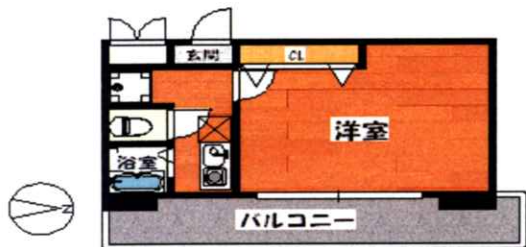

# 新梅田プライム

大阪市北区大淀中1丁目

JR環状線『福島駅』より徒歩8分

駐輪場

室内

バス

トイレ

キッチン・洗面化粧台

1・2・3号室タイプ 反転タイプ有り  
23.2㎡

5号室タイプ 22.71㎡

構造	鉄筋コンクリート造 9階建
面積	1~3号タイプ23.20㎡ 5号タイプ22.71㎡
築年数	平成13年
間取り	1K
総戸数	33戸

1号タイプ

2~6号タイプ

70,000円~

72,000円~