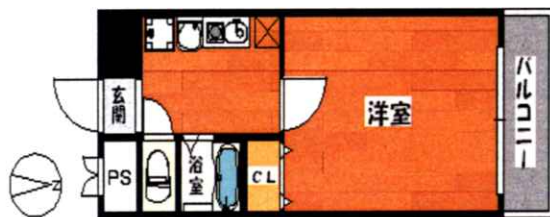

# 新梅田プライム

大阪市北区大淀中1丁目

JR環状線『福島駅』より徒歩8分

駐輪場

室内

バス

トイレ

キッチン・洗面化粧台

1・2・3号室タイプ 反転タイプ有り  
23.2㎡

5号室タイプ 22.71㎡

構造	鉄筋コンクリート造 9階建
面積	1~3号タイプ23.20㎡ 5号タイプ22.71㎡
築年数	平成13年
間取り	1K
総戸数	33戸

1号タイプ

2~6号タイプ

70,000円~

72,000円~