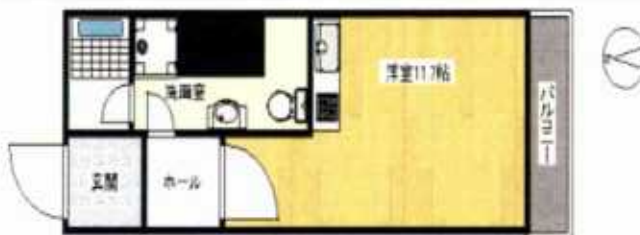

オルフェア本町V番館

入居者募集中

大阪市西区立売堀1丁目

地下鉄御堂筋線『本町駅』より徒歩3分

【全体図】

礼金	150,000円
家賃	70,000円
共益費	5,000円
水道代	実費

構造	鉄骨鉄筋コンクリート造 12階建	間取り	1DK
面積	31.63㎡	総戸数	30戸
築年月	平成16年5月	契約期間	1年(自動更新)
駐車場	なし	解約告知	2ヶ月前

設備 エアコン・エレベータ・オートロック・セパレート
IHコンロ・24Hセキュリティー・TVモニター付き
宅配BOX・電気温水器・駐輪場・ウォシュレット
オール電化