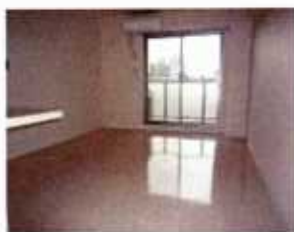

オルフェア難波東Ⅹ番館

入居者募集中

大阪市浪速区敷津東2丁目

御堂筋線『大国町駅』徒歩3分

【全体図】

| | |
|-----|-----------|
| 礼金 | 0円 |
| 家賃 | 112,000円～ |
| 共益費 | 15,000円 |
| 水道代 | 実費 |

| | | | |
|-----|---------------|------|----------------|
| 構造 | 鉄筋コンクリート造 8階建 | 間取り | 1LDK・1LDKメゾネット |
| 面積 | 40.42㎡～53㎡ | 総戸数 | 21戸 |
| 築年月 | 平成19年2月 | 契約期間 | 1年(自動更新) |
| 駐車場 | 有 | 解約告知 | 2ヶ月前 |

設備 システムキッチン・床暖房・地上波デジタル対応浴室テレビ
ミストサウナ・浴室乾燥機・宅配ロッカー・シャンプードレッサー
カメラ付インターホン

備考 有線光LAN利用料 3,000円(希望者)
☆ペット飼育可能☆※飼育料(3,150円)