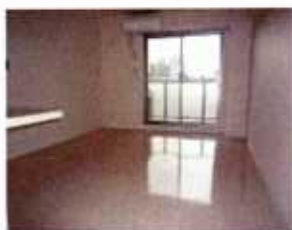

オルフェア難波東Ⅹ番館

入居者募集中

大阪市浪速区敷津東2丁目

御堂筋線『大国町駅』徒歩3分

礼金	0円
家賃	112,000円～
共益費	15,000円
水道代	実費

構造	鉄筋コンクリート造 8階建	間取り	1LDK・1LDKメゾネット
面積	40.42㎡～53㎡	総戸数	21戸
築年月	平成19年2月	契約期間	1年(自動更新)
駐車場	有	解約告知	2ヶ月前

設備 システムキッチン・床暖房・地上波デジタル対応浴室テレビ
ミストサウナ・浴室乾燥機・宅配ロッカー・シャンプードレッサー
カメラ付インターホン

備考 有線光LAN利用料 3,000円(希望者)
☆ペット飼育可能☆※飼育料(3,150円)