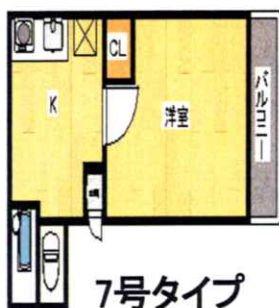

1・3号タイプ

4号タイプ

2号タイプ

7号タイプ

6号タイプ

構造	鉄骨造10階建
面積	1・3・4号タイプ20.05㎡ 2号タイプ20.00㎡ 6号タイプ20.25㎡ 7号タイプ24.00㎡
築年数	平成14年2月
間取り	1K
総戸数	63戸

1～6号タイプ

7号タイプ