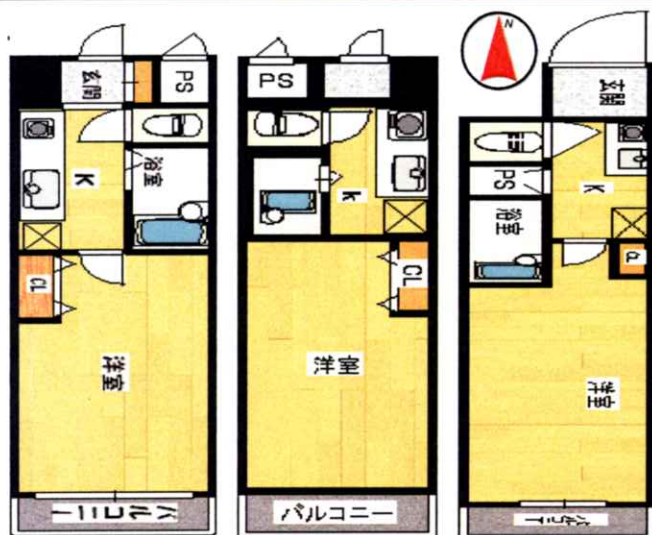

リバティ桜川

大阪市浪速区桜川2丁目

千日前線『桜川駅』より徒歩5分

キッチン

洋室

バス

エントランス

トイレ

1・3号タイプ

4号タイプ

2号タイプ

7号タイプ

6号タイプ

構造	鉄骨造10階建
面積	1・3・4号タイプ20.05㎡ 2号タイプ20.00㎡ 6号タイプ20.25㎡ 7号タイプ24.00㎡
築年数	平成14年2月
間取り	1K
総戸数	63戸

1～6号タイプ

7号タイプ

56,000円～

66,000円～

設備

- オートロック
- バス・トイレセパレート
- エアコン
- Bフレッツ光プレミアム
⇒別途費用がかかります
- オール電化
- エレベーター
- 室内パン
- 室内パン下駄箱
- 照明器具
- クローゼット
- 冷蔵庫