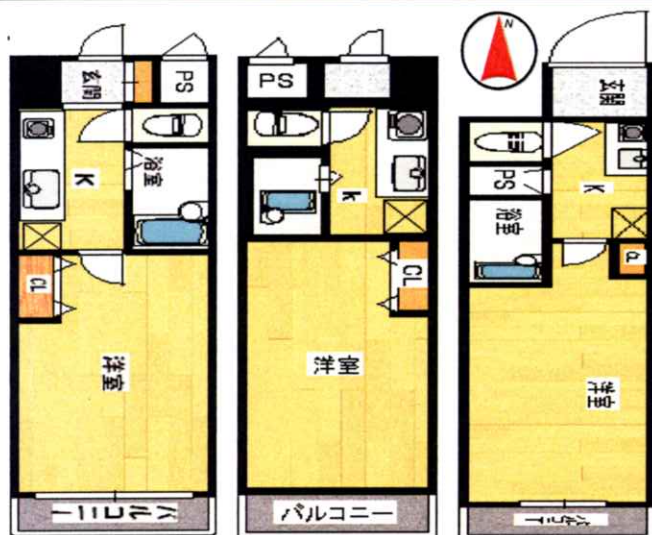

リバティ桜川

大阪市浪速区桜川2丁目

千日前線『桜川駅』より徒歩5分

キッチン

洋室

バス

エントランス

トイレ

1・3号タイプ

4号タイプ

2号タイプ

7号タイプ

6号タイプ

構造	鉄骨造10階建
面積	1・3・4号タイプ20.05㎡ 2号タイプ20.00㎡ 6号タイプ20.25㎡ 7号タイプ24.00㎡
築年数	平成14年2月
間取り	1K
総戸数	63戸

1～6号タイプ

56,000円～

7号タイプ

66,000円～

設備

- オートロック
- バス・トイレセパレート
- エアコン
- Bフレッツ光プレミアム
⇒別途費用がかかります
- オール電化
- エレベーター
- 室内パン
- 室内パン下駄箱
- 照明器具
- クローゼット
- 冷蔵庫