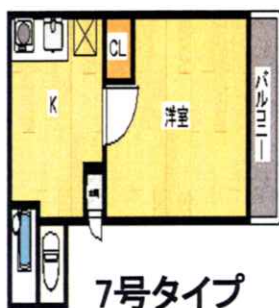

1・3号タイプ

4号タイプ

2号タイプ

7号タイプ

6号タイプ

構造	鉄骨造10階建
面積	1・3・4号タイプ20.05㎡ 2号タイプ20.00㎡ 6号タイプ20.25㎡ 7号タイプ24.00㎡
築年数	平成14年2月
間取り	1K
総戸数	63戸

1～6号タイプ

56,000円～

7号タイプ

66,000円～

設備

- オートロック
- バス・トイレセパレート
- エアコン
- Bフレッツ光プレミアム
⇒別途費用がかかります
- オール電化
- エレベーター
- 室内パン
- 室内パン下駄箱
- 照明器具
- クローゼット
- 冷蔵庫