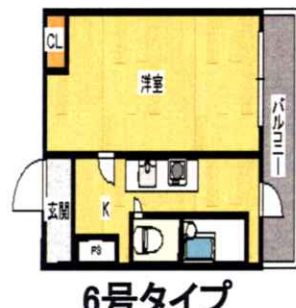

1・3号タイプ

4号タイプ

2号タイプ

7号タイプ

6号タイプ

構造	鉄骨造10階建
面積	1・3・4号タイプ20.05㎡ 2号タイプ20.00㎡ 6号タイプ20.25㎡ 7号タイプ24.00㎡
築年数	平成14年2月
間取り	1K
総戸数	63戸

1～6号タイプ

56,000円～

7号タイプ

66,000円～

設備

- オートロック
- バス・トイレセパレート
- エアコン
- Bフレッツ光プレミアム
⇒別途費用がかかります
- オール電化
- エレベーター
- 室内パン
- 室内パン下駄箱
- 照明器具
- クローゼット
- 冷蔵庫