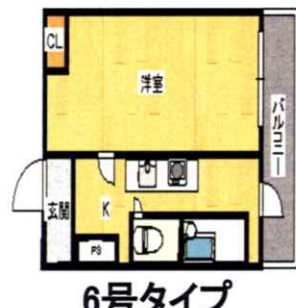

1・3号タイプ

4号タイプ

2号タイプ

7号タイプ

6号タイプ

構造	鉄骨造10階建
面積	1・3・4号タイプ20.05㎡ 2号タイプ20.00㎡ 6号タイプ20.25㎡ 7号タイプ24.00㎡
築年数	平成14年2月
間取り	1K
総戸数	63戸

1～6号タイプ

7号タイプ