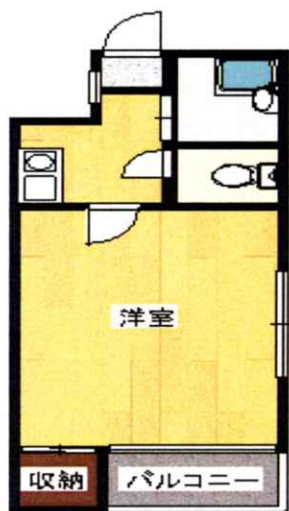

# リバティ長居

大阪市東住吉区公園南矢田1丁目

地下鉄御堂筋線「長居駅」より徒歩10分

玄関

洋室

トイレ

バス

キッチン

1~4階

構造	鉄骨造 4階建
面積	1階:23.35㎡・2~4階:22.62㎡
築年数	平成4年1月
間取り	1K
総戸数	8戸

1~4階  
42,000円~