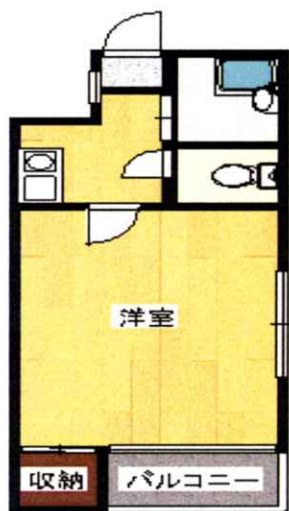

# リバティ長居

大阪市東住吉区公園南矢田1丁目

地下鉄御堂筋線「長居駅」より徒歩10分

玄関

洋室

トイレ

バス

キッチン

構造	鉄骨造 4階建
面積	1階:23.35㎡・2~4階:22.62㎡
築年数	平成4年1月
間取り	1K
総戸数	8戸

1~4階

1~4階  
42,000円~