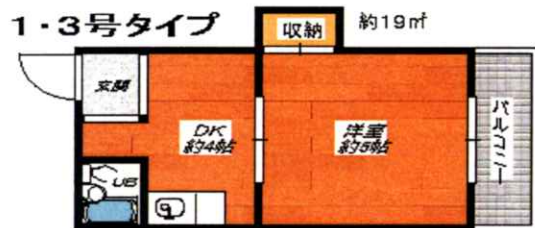

ハイムルピナス

大阪市住吉区长居東3丁目

地下鉄御堂筋線『長居駅』より徒歩5分

洋室

下駄箱

押入れ

キッチン

構造	鉄骨造 3階建
面積	19m ²
築年数	昭和57年9月
間取り	1DK
総戸数	12戸

1・3号タイプ/2・4号タイプ
45,000円～

設備

- 和室・洋室の2タイプ有
- 押入れ
- キッチン広々
- インターネット環境(J-COM)
⇒別途費用がかかります