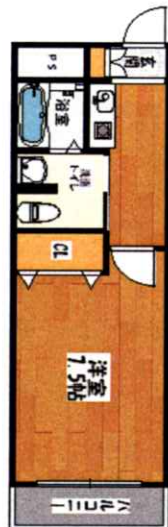

アスリート新大阪Ⅱ番館

大阪市淀川区西中島7丁目

地下鉄御堂筋線『新大阪駅』より徒歩4分

洗面化粧台

クローゼット

バス

エントランス

キッチン

2・3号タイプ

1・4号タイプ

構造	鉄骨鉄筋コンクリート造 11階建
面積	25.11㎡
築年数	平成14年7月
間取り	1K
総戸数	40戸

1・4号タイプ/2・3号タイプ
70,000円～

設備

- オートロック
- 浴室テレビ
- システムキッチン(IHクッキングヒーター)
- エアコン
- 防犯モニター
- クローゼット
- 光ファイバー対応(Bフレッツ光プレミアム)
⇒別途費用がかかります
- バス・トイレセパレート
- シャンプードレッサー