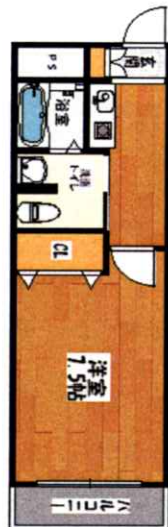

アスリート新大阪Ⅱ番館

大阪市淀川区西中島7丁目

地下鉄御堂筋線『新大阪駅』より徒歩4分

洗面化粧台

クローゼット

バス

エントランス

キッチン

2・3号タイプ

1・4号タイプ

| | |
|-----|------------------|
| 構造 | 鉄骨鉄筋コンクリート造 11階建 |
| 面積 | 25.11㎡ |
| 築年数 | 平成14年7月 |
| 間取り | 1K |
| 総戸数 | 40戸 |

1・4号タイプ/2・3号タイプ
70,000円～

設備

- オートロック
- 浴室テレビ
- システムキッチン(IHクッキングヒーター)
- エアコン
- 防犯モニター
- クローゼット
- 光ファイバー対応(Bフレッツ光プレミアム)
⇒別途費用がかかります
- バス・トイレセパレート
- シャンプードレッサー