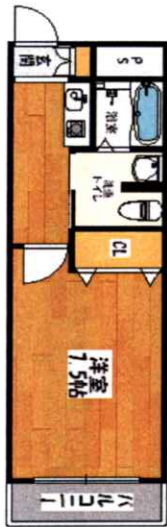

アスリート新大阪Ⅱ番館

大阪市淀川区西中島7丁目

地下鉄御堂筋線『新大阪駅』より徒歩4分

洗面化粧台

クローゼット

バス

エントランス

キッチン

2・3号タイプ

1・4号タイプ

構造	鉄骨鉄筋コンクリート造 11階建
面積	25.11㎡
築年数	平成14年7月
間取り	1K
総戸数	40戸

1・4号タイプ/2・3号タイプ
70,000円～

設備

- オートロック
- 浴室テレビ
- システムキッチン(IHクッキングヒーター)
- エアコン
- 防犯モニター
- クローゼット
- 光ファイバー対応(Bフレッツ光プレミアム)
⇒別途費用がかかります
- バス・トイレセパレート
- シャンプードレッサー