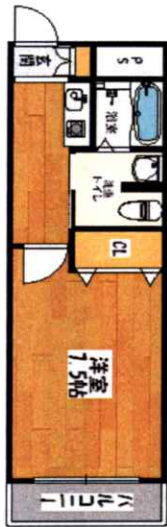

アスリート新大阪Ⅱ番館

大阪市淀川区西中島7丁目

地下鉄御堂筋線『新大阪駅』より徒歩4分

洗面化粧台

クローゼット

バス

エントランス

キッチン

2・3号タイプ

1・4号タイプ

| | |
|-----|------------------|
| 構造 | 鉄骨鉄筋コンクリート造 11階建 |
| 面積 | 25.11㎡ |
| 築年数 | 平成14年7月 |
| 間取り | 1K |
| 総戸数 | 40戸 |

1・4号タイプ/2・3号タイプ
70,000円～

設備

- オートロック
- 浴室テレビ
- システムキッチン(IHクッキングヒーター)
- エアコン
- 防犯モニター
- クローゼット
- 光ファイバー対応(Bフレッツ光プレミアム)
⇒別途費用がかかります
- バス・トイレセパレート
- シャンプードレッサー