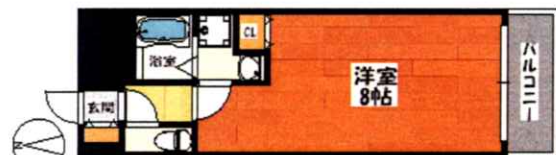

# アスリート本町西

大阪市西区靱本町3丁目

千日前線・中央線『阿波座駅』より徒歩1分

洋室

バス

トイレ

キッチン

エントランス

1・2号室タイプ 26.67㎡

3・4号室タイプ 27.54㎡

101号室 27.54㎡

構造	鉄骨鉄筋コンクリート造 11階建
面積	1・3号タイプ:26.76㎡ 2号タイプ:26.67㎡ 4号タイプ:27.54㎡
築年数	平成15年3月
間取り	1K
総戸数	41戸

1・3号タイプ/2号タイプ/4号タイプ  
72,000円～