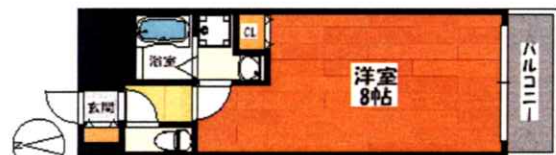

アスリート本町西

大阪市西区靱本町3丁目

千日前線・中央線『阿波座駅』より徒歩1分

洋室

バス

トイレ

キッチン

エントランス

1・2号室タイプ 26.67㎡

3・4号室タイプ 27.54㎡

101号室 27.54㎡

構造	鉄骨鉄筋コンクリート造 11階建
面積	1・3号タイプ:26.76㎡ 2号タイプ:26.67㎡ 4号タイプ:27.54㎡
築年数	平成15年3月
間取り	1K
総戸数	41戸

1・3号タイプ/2号タイプ/4号タイプ
72,000円～

設備

- オートロック
 - バス・トイレセパレート
 - エアコン
 - 浴室テレビ
 - システムキッチン(IHクッキングヒーター)
 - シャンプードレッサー
 - 宅配Box
 - CATV・光ファイバー対応(Bフレッツ光プレミアム)
- ⇒別途費用がかかります