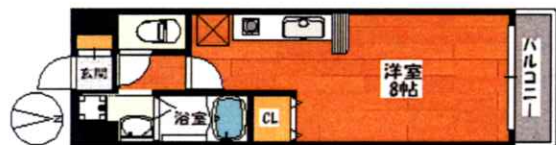

アスリート本町西

大阪市西区靱本町3丁目

千日前線・中央線『阿波座駅』より徒歩1分

洋室

バス

トイレ

キッチン

エントランス

1・2号室タイプ 26.67㎡

3・4号室タイプ 27.54㎡

101号室 27.54㎡

構造	鉄骨鉄筋コンクリート造 11階建
面積	1・3号タイプ:26.76㎡ 2号タイプ:26.67㎡ 4号タイプ:27.54㎡
築年数	平成15年3月
間取り	1K
総戸数	41戸

1・3号タイプ/2号タイプ/4号タイプ
72,000円～

設備

- オートロック
 - バス・トイレセパレート
 - エアコン
 - 浴室テレビ
 - システムキッチン(IHクッキングヒーター)
 - シャンプードレッサー
 - 宅配Box
 - CATV・光ファイバー対応(Bフレッツ光プレミアム)
- ⇒別途費用がかかります