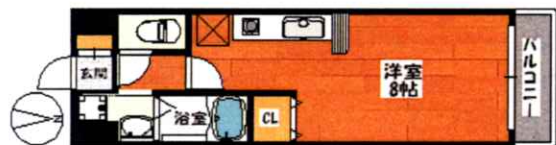

# アスリート本町西

大阪市西区靱本町3丁目

千日前線・中央線『阿波座駅』より徒歩1分

洋室

バス

トイレ

キッチン

エントランス

1・2号室タイプ 26.67㎡

3・4号室タイプ 27.54㎡

101号室 27.54㎡

構造	鉄骨鉄筋コンクリート造 11階建
面積	1・3号タイプ:26.76㎡ 2号タイプ:26.67㎡ 4号タイプ:27.54㎡
築年数	平成15年3月
間取り	1K
総戸数	41戸

1・3号タイプ/2号タイプ/4号タイプ  
72,000円～